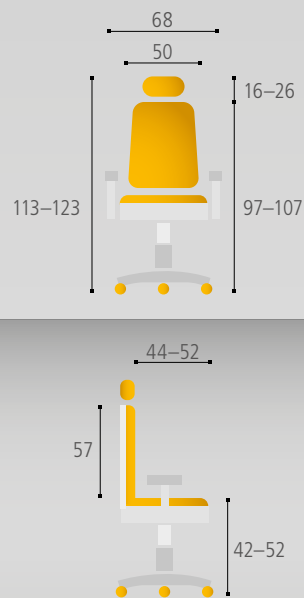

Biela farba plastu zvýrazní elegantné línie kancelárskej stoličky CANTO WHITE. Svieži design ctí súčasný moderný trend.

1. 1 Certifikát zo štátnej skúšobne o zhode s ČSN EN 1335 - 1 : 2020 a ČSN EN 1335 - 2 : 2020
2. 2 Stabilita a ergonómia je zabezpečená synchrónnym mechanizmom, ktorým súčasne meníte náklon operáka aj sedáka
3. 3 Sedák aj operák môžete zafixovať v troch polohách
4. 4 Výšku a hĺbku sedáka si môžete prispôsobiť svojej postave priamo na mieru a tým si zabezpečiť správne podopretie nôh
5. 5 Studená pena vo vnútri sedáka zaručuje jeho vysokú životnosť a zachovanie tvaru
6. 6 Operák je potiahnutý samonosnou sieťovinou, ktorá zabezpečuje celodenné vetranie chrbta
7. 7 Ergonomická, výškovo nastaviteľná bedrová opierka podporuje zdravý spôsob sedenia

1. 8 Nastavením sily protiváhy podľa svojej hmotnosti zabezpečíte operák proti spätnému nárazu
2. 9 Pre väčšie pohodlie si môžete prispôsobiť výšku a uhol hlavovej opierky
3. 10 Podľa potreby si nastavíte výšku podrúčok
4. 11 Koleska so zmäkčeným povrchom umožňujú použitie na tvrdej podlahe aj koberci
5. 12 Nosnosť stoličky je 120 kg
6. 13 3 roky záruka
7. 14 Látky: čierna (len sedák), mesh čierna, sivá, modrá (operák)
8. 15 Balenie: 72 × 28,6 × 66, hmotnosť 15,8 kg

Na dosiahnutie súladu využite TRITON WHITE ako rokovaciu stoličku ku kancelárskej stoličke CANTO WHITE.